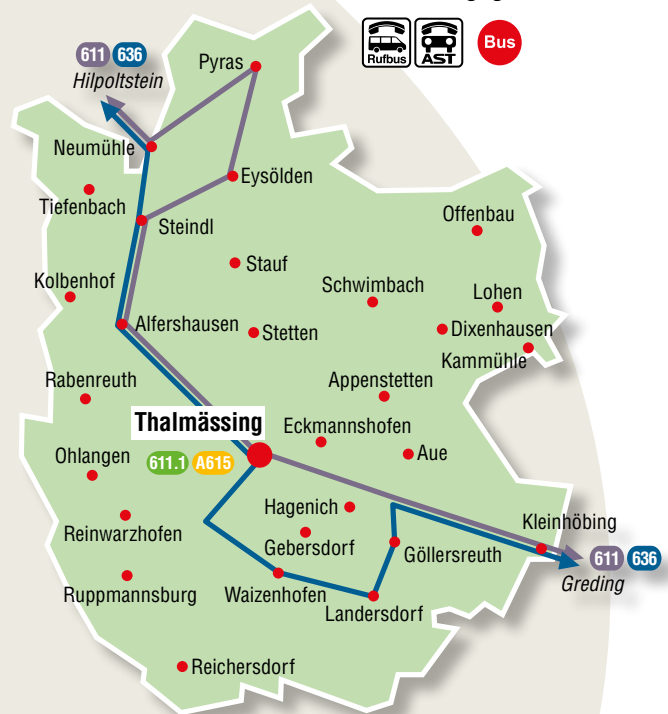

ob zum Einkaufen, zur Arbeit, Ausbildung oder in der Freizeit – mit dem öffentlichen Personennahverkehr (ÖPNV) sind Sie stets mobil. Dabei setzen der Markt Thalmässing und der Landkreis Roth auf eine Kombination aus klassischen Linienverbindungen und Bedarfsverkehren.

Flexibel mit Bus und Bahn ans Ziel

Das **Thalmässing MOBIL 611.1** ist ein **Rufbus** und verbindet alle Ortsteile mit Thalmässing. Am Thalmässinger Marktplatz besteht Anschluss an die **Buslinie 611** nach Hilpoltstein. Vom Bahnhof dort geht es mit der „Gredl-Bahn“ weiter nach Roth und wieder zurück.

Das **Anrufsammeltaxi (AST) A615** fährt Sie an Sonn- und Feiertagen von jeder Haltestelle im Gemeindegebiet nach Hilpoltstein. In der Gegenrichtung bringt Sie das AST bis vor die Haustüre.

Mindestens 90 Minuten vor Fahrtantritt müssen Rufbus und AST telefonisch vorbestellt werden.

Vom 1. Mai bis 1. November bestehen an Samstagen, Sonn- und Feiertagen zwischen Hilpoltstein und Thalmässing (und weiter nach Greding) auch Fahrmöglichkeiten mit der Freizeitlinie **Gredl-Express 636** – ohne Zuschlag und ohne Vorbestellung.

Gut informiert

Diese Broschüre informiert Sie über Fahrpläne, Preise sowie Ansprechpartner. Alle Informationen finden Sie auch online unter www.vgn.de oder in der App „VGN Fahrplan & Tickets“ als Ihren mobilen Begleiter.

**Gute Fahrt wünschen Ihnen
Ihr Markt Thalmässing,
der Landkreis Roth und der VGN**

Bedienungsgebiet

Europäische Wasserschelde