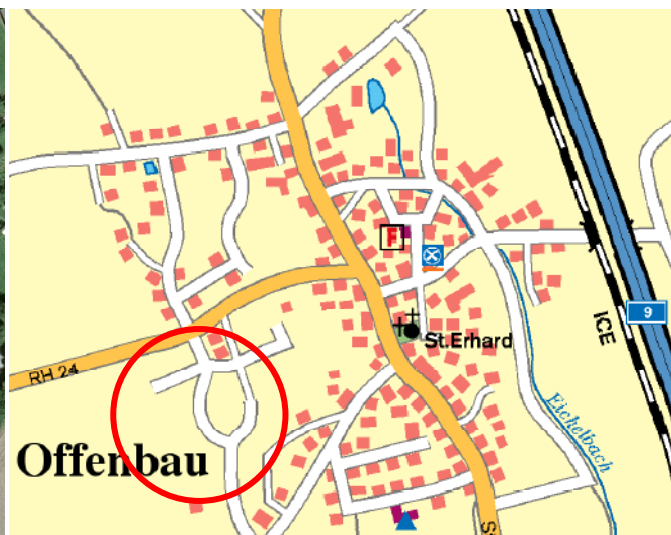

# Grundstücksbörse Markt Thalmässing

 <b>Baugrundstück im Baugebiet „Eichet“ in Offenbau</b> <b>Fl.-Nr. 621/10</b>	
Größe	1083 m <sup>2</sup>
Verfügbarkeit	ab sofort
Lage	Das Baugebiet liegt am westlichen Ortsrand von Offenbau, unmittelbar südlich der Kreisstraße RH 24
Sonstiges	Bebauungsplan liegt vor