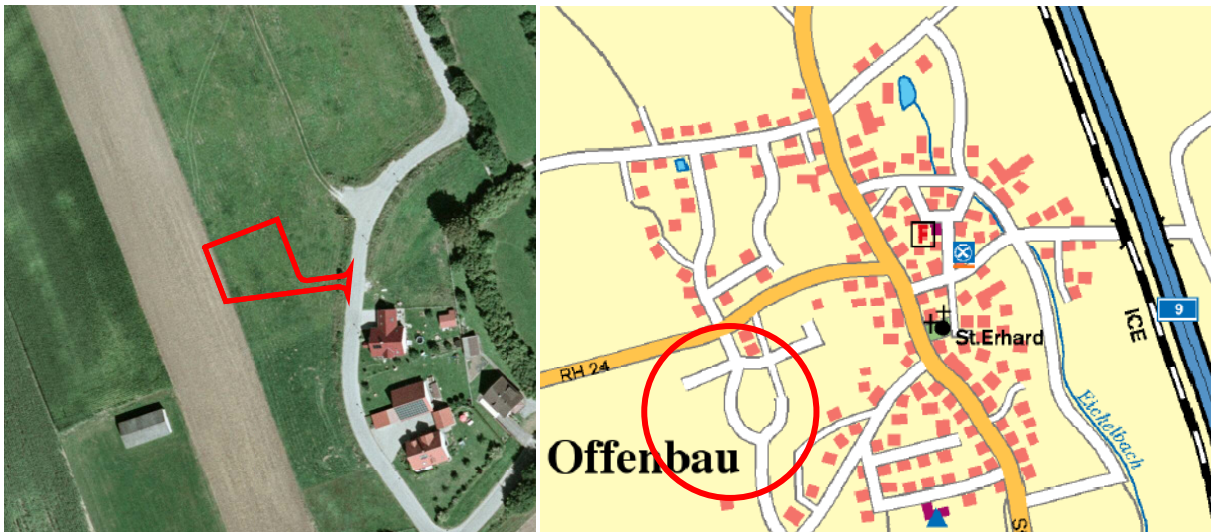

# Grundstücksbörse Markt Thalmässing

 <b>Baugrundstück im Baugebiet „Eichet“ in Offenbau</b> <b>Fl.-Nr. 621/11</b>	
Größe	903 m <sup>2</sup>
Verfügbarkeit	ab sofort
Lage	Das Baugebiet liegt am westlichen Ortsrand von Offenbau, unmittelbar südlich der Kreisstraße RH 24
Sonstiges	Bebauungsplan liegt vor