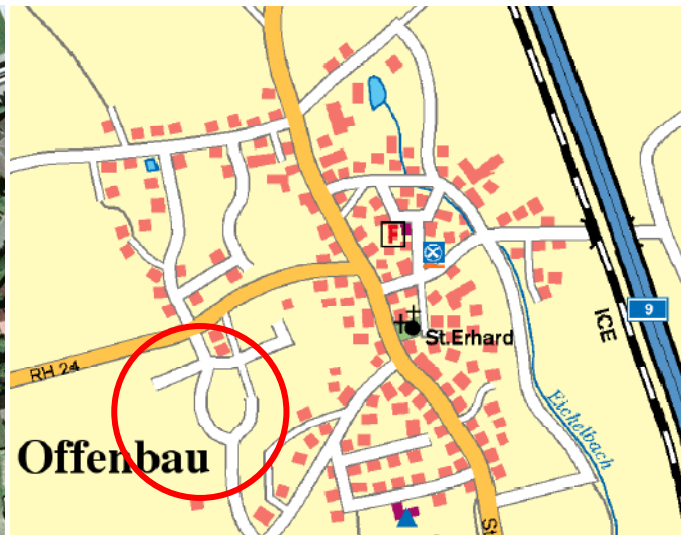

Grundstücksbörse Markt Thalmässing

 Baugrundstück im Baugebiet „Eichet“ in Offenbau Fl.-Nr. 621/12	
Größe	793 m ²
Verfügbarkeit	ab sofort
Lage	Das Baugebiet liegt am westlichen Ortsrand von Offenbau, unmittelbar südlich der Kreisstraße RH 24
Sonstiges	Bebauungsplan liegt vor