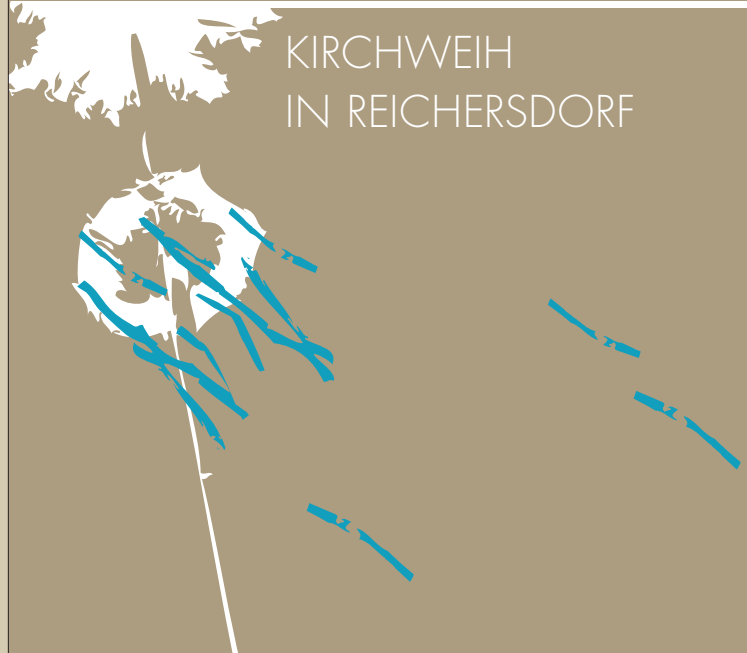

01.09.

Öffnung des Michael-Kirschner-Kulturmuseums in Stauf der Dorfgemeinschaft Stauf e.V. 13 bis 17 Uhr mit Kaffee und Kuchen

Führung durch das Vor- und frühgeschichtliche Museum Thalmässing. Beginn 14 Uhr

Exkursion durch einen botanischen Privatgarten »Bärbels Garten«, Dixenhausen 23, Thalmässing. von 10 bis 12 Uhr und 14 bis 16 Uhr

08.09.

Tag der offenen Tür in der Sammlung von Fritz Weglöhner in Reichersdorf

AUGUST

30.-

FREITAG

SEPTEMBER

02.

MONTAG

KIRCHWEIH
IN REICHERSDORF